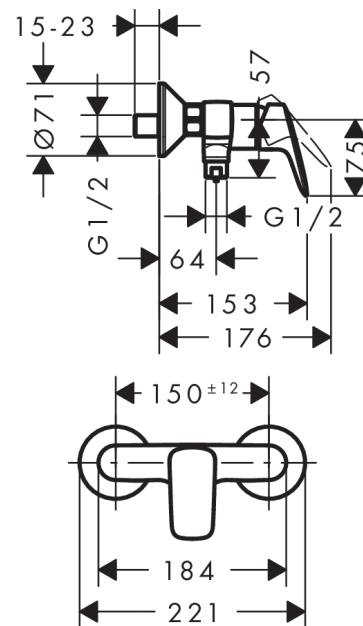

Logis

Single lever shower mixer for exposed installation

Završne obrade: krom Broj artikla: 71600000

Opis

Značajke proizvoda

- Vrsta priključka: S priključci
- Razmak između dovoda cijevi tople i hladne vode: 150 mm ± 12 mm
- Protok priključka ružnog tuša na 3 bara: 17 l/min
- keramička kartuša
- Prilagodljivo ograničenje temperature
- Nepovratni ventili
- S prigušivačem zvuka
- priključak za cijev DN15
- Stupanj buke: I
- Kategorizacija protoka vode: B

Slika proizvoda

Mjerna skica

Dijagram protoka